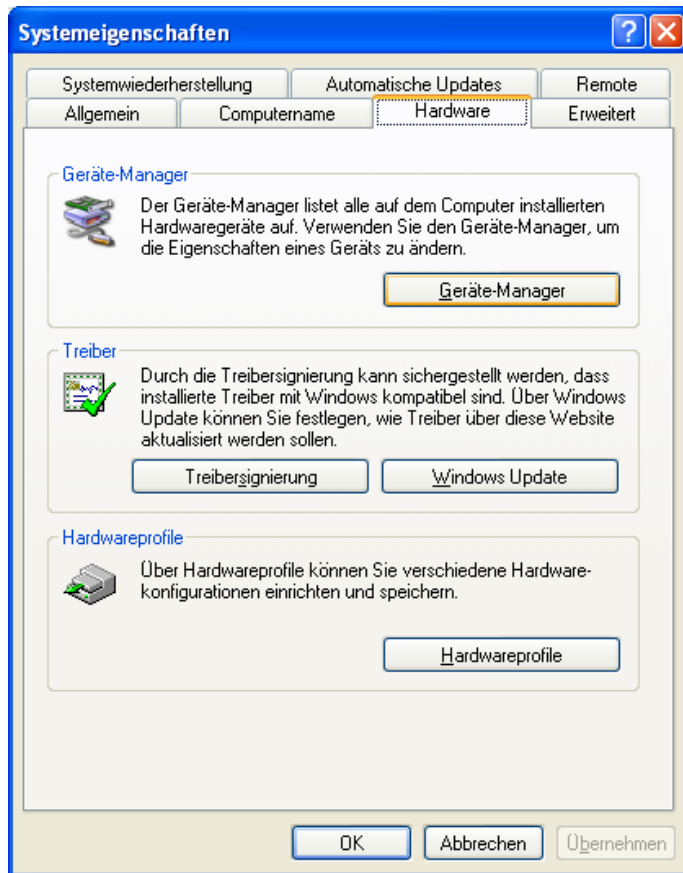

Deinstallationsanleitung für **wasco**[®]-Treiber V6.01 WindowsXP
 (Beispiel gültig für alle **wasco**[®]-PCI-Karten, für die Anleitung verwendete Karte: OPTOIO-PCI16_{STANDARD})

Überprüfung: Im Ordner ../windows/system32 darf sich keine **wasco**[®]-Systemdatei befinden!